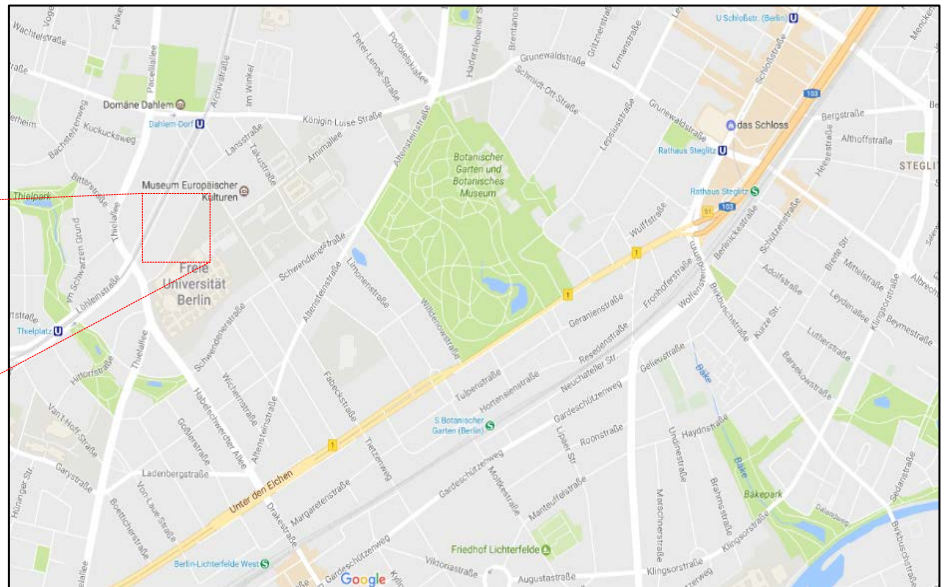

ANFAHRTSBESCHREIBUNG

Weiterbildungszentrum
der Freien Universität Berlin
Otto-von-Simson-Str. 13
14195 Berlin

Quelle: openstreetmap © 2017

Anfahrt mit dem PKW:

Das Weiterbildungszentrum befindet sich gegenüber der Silberlaube der Freien Universität Berlin. Parkmöglichkeiten stehen zur Verfügung.

Achtung: Die Otto-von-Simson-Str. ist eine Einbahnstraße und kann nur über die Fabbeckstraße befahren werden.

Anfahrt mit den öffentlichen Verkehrsmitteln:

Die Haltestelle U Dahlem-Dorf ist erreichbar via:

 U3 Richtung Krumme Lanke

 M 11, X 83

Danach ca. 10 Minuten Fußweg.